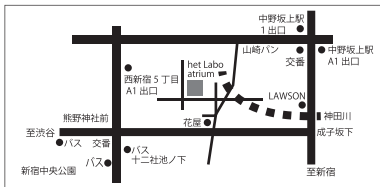

post card

2019/03/16 sat - 04/07 sun

15:00-20:00 (火 木 金)

13:00-19:00 (土 日 祝)

月水休館・最終日は17:00まで営業
3月16日(土)18:30よりレセプションを行います。

料金別納郵便

gallery +

- Circle

HELGA RITSCH

solo exhibition

ヘットラボ アトリウム 160-0023 東京都新宿区西新宿 5-16-2 TEL. 080-8719-3651

het
Labo
atrium

de Notlie
het Klein Kabinet

www.hetlaboatrium.info